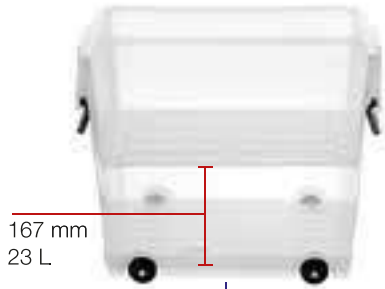

167 mm
23 L

NEW

Ref. 03171 / 35L
530x396xh205,5 mm
PVP:13,78 €/ud.